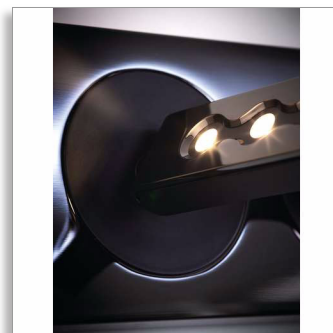

Lirio od společnosti Philips  
Bodové svítidlo

**PONATO**

černá  
LED

57160/13/LI

## Stvořte světlo, ovládněte stín

Cokoli, jen ne obyčejné. Toto bodové světlo LED Ponato představuje trend sám o sobě, díky své exkluzivní povrchové úpravě z galvanizovaného chromu.

### Inovativní osvětlení

- Vysoce výkonné světlo LED
- Efekt teplého bílého světla
- Úspora energie

### Vysoce výkonné světlo LED

Modul LED v tomto svítidle je jedinečné řešení vyvinuté společností Philips, které kombinuje 3 diody LED v syntetickém a hliníkovém krytu. Tato technika umožňuje dosáhnout optimálního světelného výkonu a 100% rovnoměrné barvy světla.