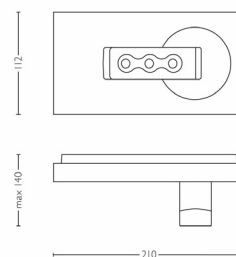

Zvláštní vlastnosti

- Kompatibilní s nástěnným stmívačem
- Snadná instalace s magnetickým krytem